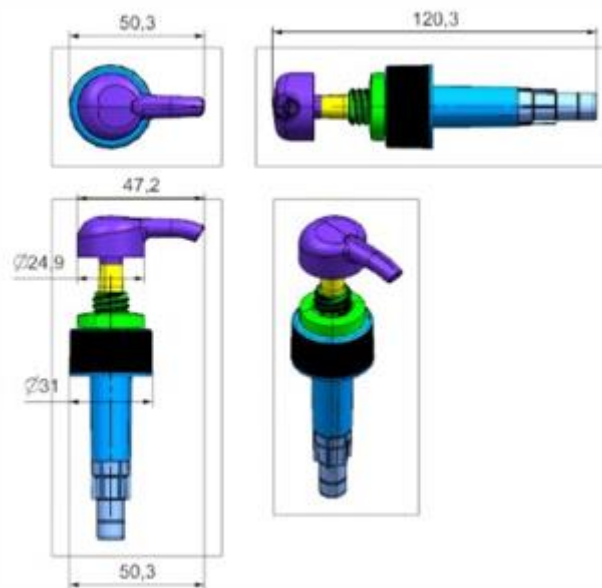

## Visualisasi Neck 24 & 28

Untuk Botol 250 ml dan 500 ml

Material PP

LUBRICANT DOSAGE :  $0.05 \pm 0.02$  ml

Contact Us

+62 21-2945-3728

[cs@nikawa-indonesia.com](mailto:cs@nikawa-indonesia.com)

Customer Service Support