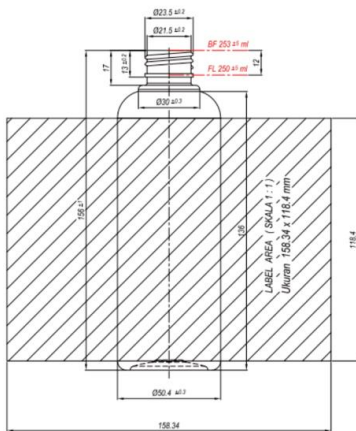

## Visualisasi Neck 24 & 28

Untuk Botol 250 ml dan 500 ml

Material PP

LUBRICANT DOSAGE :  $0.05 \pm 0.02$  ml

Contact Us

+62 21-2945-3728

[cs@nikawa-indonesia.com](mailto:cs@nikawa-indonesia.com)

Customer Service Support