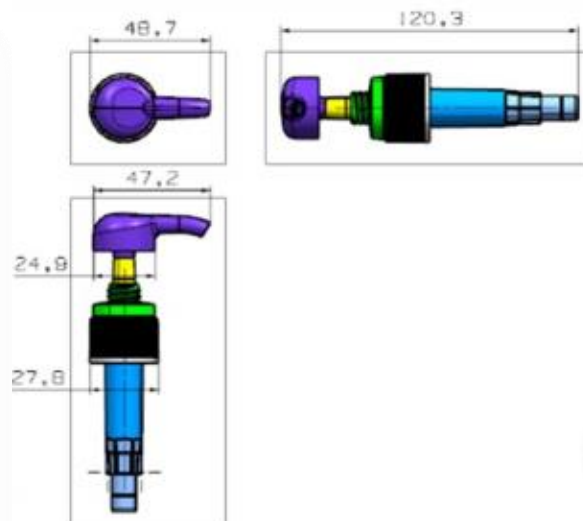

## Visualisasi Neck 24 & 28

Untuk Botol 250 ml dan 500 ml

Material PP

LUBRICANT DOSAGE :  $0.05 \pm 0.02$  ml

Contact Us

+62 21-2945-3728

[cs@nikawa-indonesia.com](mailto:cs@nikawa-indonesia.com)

Customer Service Support