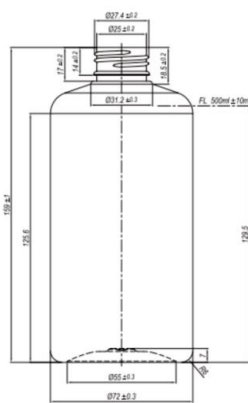

## Visualisasi Neck 24 & 28

Untuk Botol 250 ml dan 500 ml

Material PP

LUBRICANT DOSAGE :  $0.05 \pm 0.02$  ml

Contact Us

+62 21-2945-3728

[cs@nikawa-indonesia.com](mailto:cs@nikawa-indonesia.com)

Customer Service Support